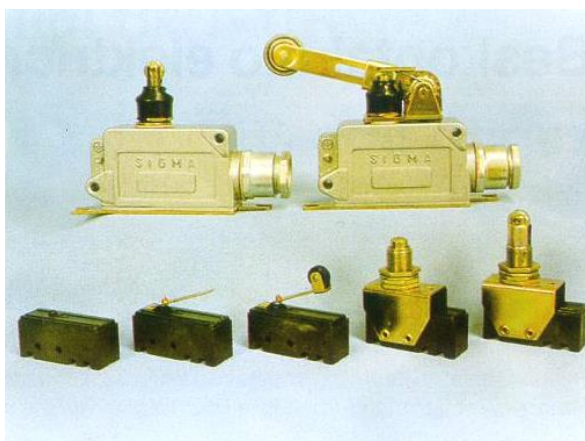

TEHNIČKI PODACI:

- nazivni napon 250V~
- nazivna struja 2(2) A
- opseg regulacije : 10-35°C
- diferencija (1-2)K

▪ PREKIDAČKI KOMPLETI ZA KUPATILA TIP I22 ; TIP TX-33; TIP TSD-10

Namenjen je za upravljanje strujnim krugovima električnih potrošača u kupatilima. Može da kontoliše tri nezavisna strujna kruga (bojler, svetlo, el. grejalice)

TEHNIČKI PODACI:

- I22 moć prekidanja. 15A/ 250V~ $\cos\varphi=1$ (polužni)
- I22 moć prekidanja. 6A/ 250V~ $\cos\varphi=1$ (pregibni)
- TX-33 16 (6)A/250V~
- TSD-10 16 A/250V~

▪ MIKROPREKIDAČI SERIJE TKLV-10, TPLV-11-1, BS, P-10, PK-10, T-10, TK-10

Imaju veoma široko područje primene kod alatnih mašina, aparata u domaćinstvu, elektronskih uređaja, šinskih i drumskih vozila, transportnih uređaja, tekstilnih mašina, dizalica...

TEHNIČKI PODACI:

- moć prekidanja 10A/ 250V~

▪ BESKONTAKTNO ELEKTRIČNO ZVONO VEZ-10

Primenjuje se za unutrašnju montažu u školama, fabrikama... Zvono je bez električnih kontakata i ne stvara električne varnice niti prouzrokuje radio smetnje

TEHNIČKI PODACI: