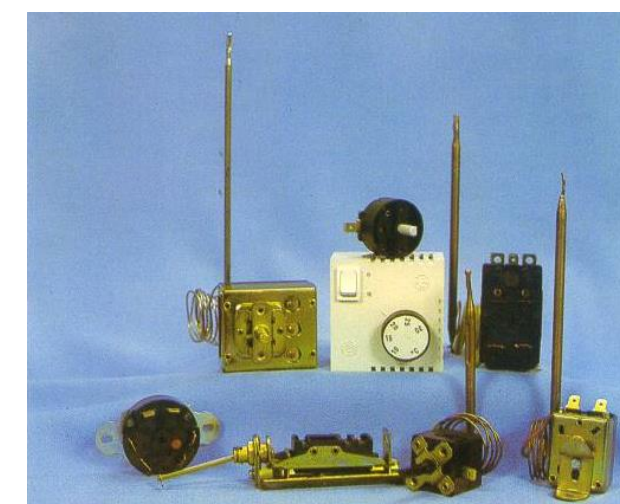

▪ BESKONTAKTNO ELEKTRIČNO ZVONO VEZ-10

Primenjuje se za unutrašnju montažu u školama, fabrikama... Zvono je bez električnih kontakata i ne stvara električne varnice niti prouzrokuje radio smetnje

TEHNIČKI PODACI:

- nominalni napon 220V~/ 50Hz
- jačina zvuka : 95 db

SIGMA

Osnovana
Founded in

1923

Subotica – Srbija / Serbia

Elektromehanički **REGULATORI TEMPERATURE I MIKROPREKIDAČI**

- Osetnici (senzori) temperature: kapilarni (bakar ili nerđajući čelik), membranski, bimetalni
- Mikroprekidači : osnovni, vodootporno kućište