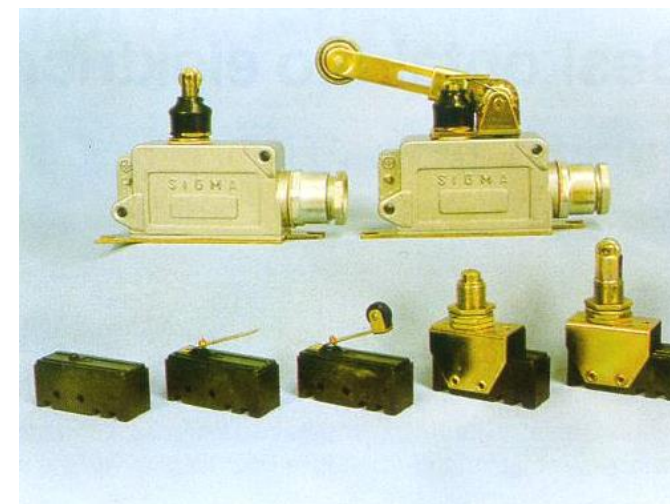

Elektromehanički **REGULATORI TEMPERATURE I MIKROPREKIDAČI**

- Osetnici (senzori) temperature: kapilarni (bakar ili nerđajući čelik), membranski, bimetalni
- Mikroprekidači : osnovni, vodootporno kućište