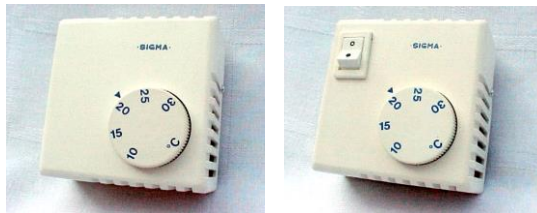

▪ SOBNI TERMOSTATI SERIJE MT

Namenjen je za upravljanje strujnim krugovima (direktno ili indirektno zavisno od opterećenja) u funkciji od temperature kod uređaja za grejanje i klimatizaciju kao i industrijsko procesnih objekata gde se traži visoka tačnost održavanja temperature.

TEHNIČKI PODACI:

- nazivni napon 250V~
- nazivna struja 2(2) A
- opseg regulacije : 10-35°C
- diferencija (1-2)K

▪ PREKIDAČKI KOMPLETI ZA KUPATILA TIP I22 ; TIP TX-33; TIP TSD-10

Namenjen je za upravljanje strujnim krugovima električnih potrošača u kupatilima. Može da kontoliše tri nezavisna strujna kruga (bojler, svetlo, el. grejalice)

▪ BESKONTAKTNO ELEKTRIČNO ZVONO VEZ-10

Primenjuje se za unutrašnju montažu u školama, fabrikama... Zvono je bez električnih kontakata i ne stvara električne varnice niti prouzrokuje radio smetnje

TEHNIČKI PODACI: